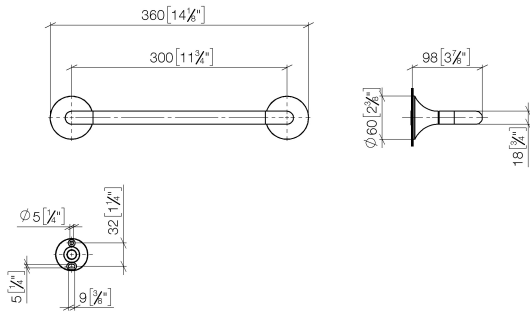

83 030 809

- Calibración 300 mm
- Ancho 360mm
- Altura 60 mm
- Roseta Ø 60 mm
- Saliente 98 mm

	Cromo	83 030 809-00
	Platino cepillado	83 030 809-06
	Platino	83 030 809-08
	Dark Chrome	83 030 809-19
	Latón cepillado (Oro 23k)	83 030 809-28
	Bronce cepillado	83 030 809-42
	Champagne cepillado (Oro 22k)	83 030 809-46
	Champagne (Oro 22k)	83 030 809-47
	Dark Platinum cepillado	83 030 809-99

83 030 809

mm [inches]

83 030 809

Piezas para otros acabados pueden encontrarse aquí:
Platino cepillado

Lista de piezas de recambios

N°	Número de artículo	Denominación	Cantidad de montaje	Plazo de entrega
1	05 30 31 025 00 90	juego de fijación	1	2