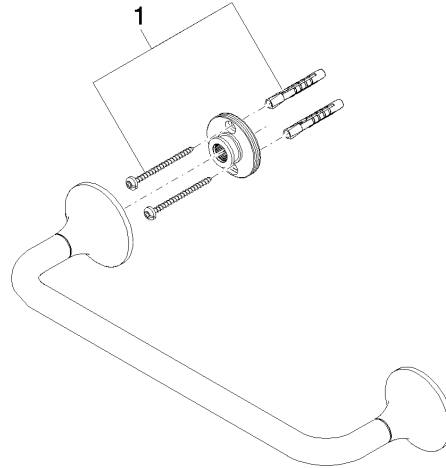

83 030 809

- Calibración 300 mm
- Ancho 360mm
- Altura 60 mm
- Roseta Ø 60 mm
- Saliente 98 mm

	Cromo	83 030 809-00
	Platino cepillado	83 030 809-06
	Platino	83 030 809-08
	Dark Chrome	83 030 809-19
	Latón cepillado (Oro 23k)	83 030 809-28
	Bronce cepillado	83 030 809-42
	Champagne cepillado (Oro 22k)	83 030 809-46
	Champagne (Oro 22k)	83 030 809-47
	Dark Platinum cepillado	83 030 809-99

83 030 809

mm [inches]

83 030 809

Piezas para otros acabados pueden encontrarse aquí:
Platino cepillado

Lista de piezas de recambios

N°	Número de artículo	Denominación	Cantidad de montaje	Plazo de entrega
1	05 30 31 025 00 90	juego de fijación	1	2